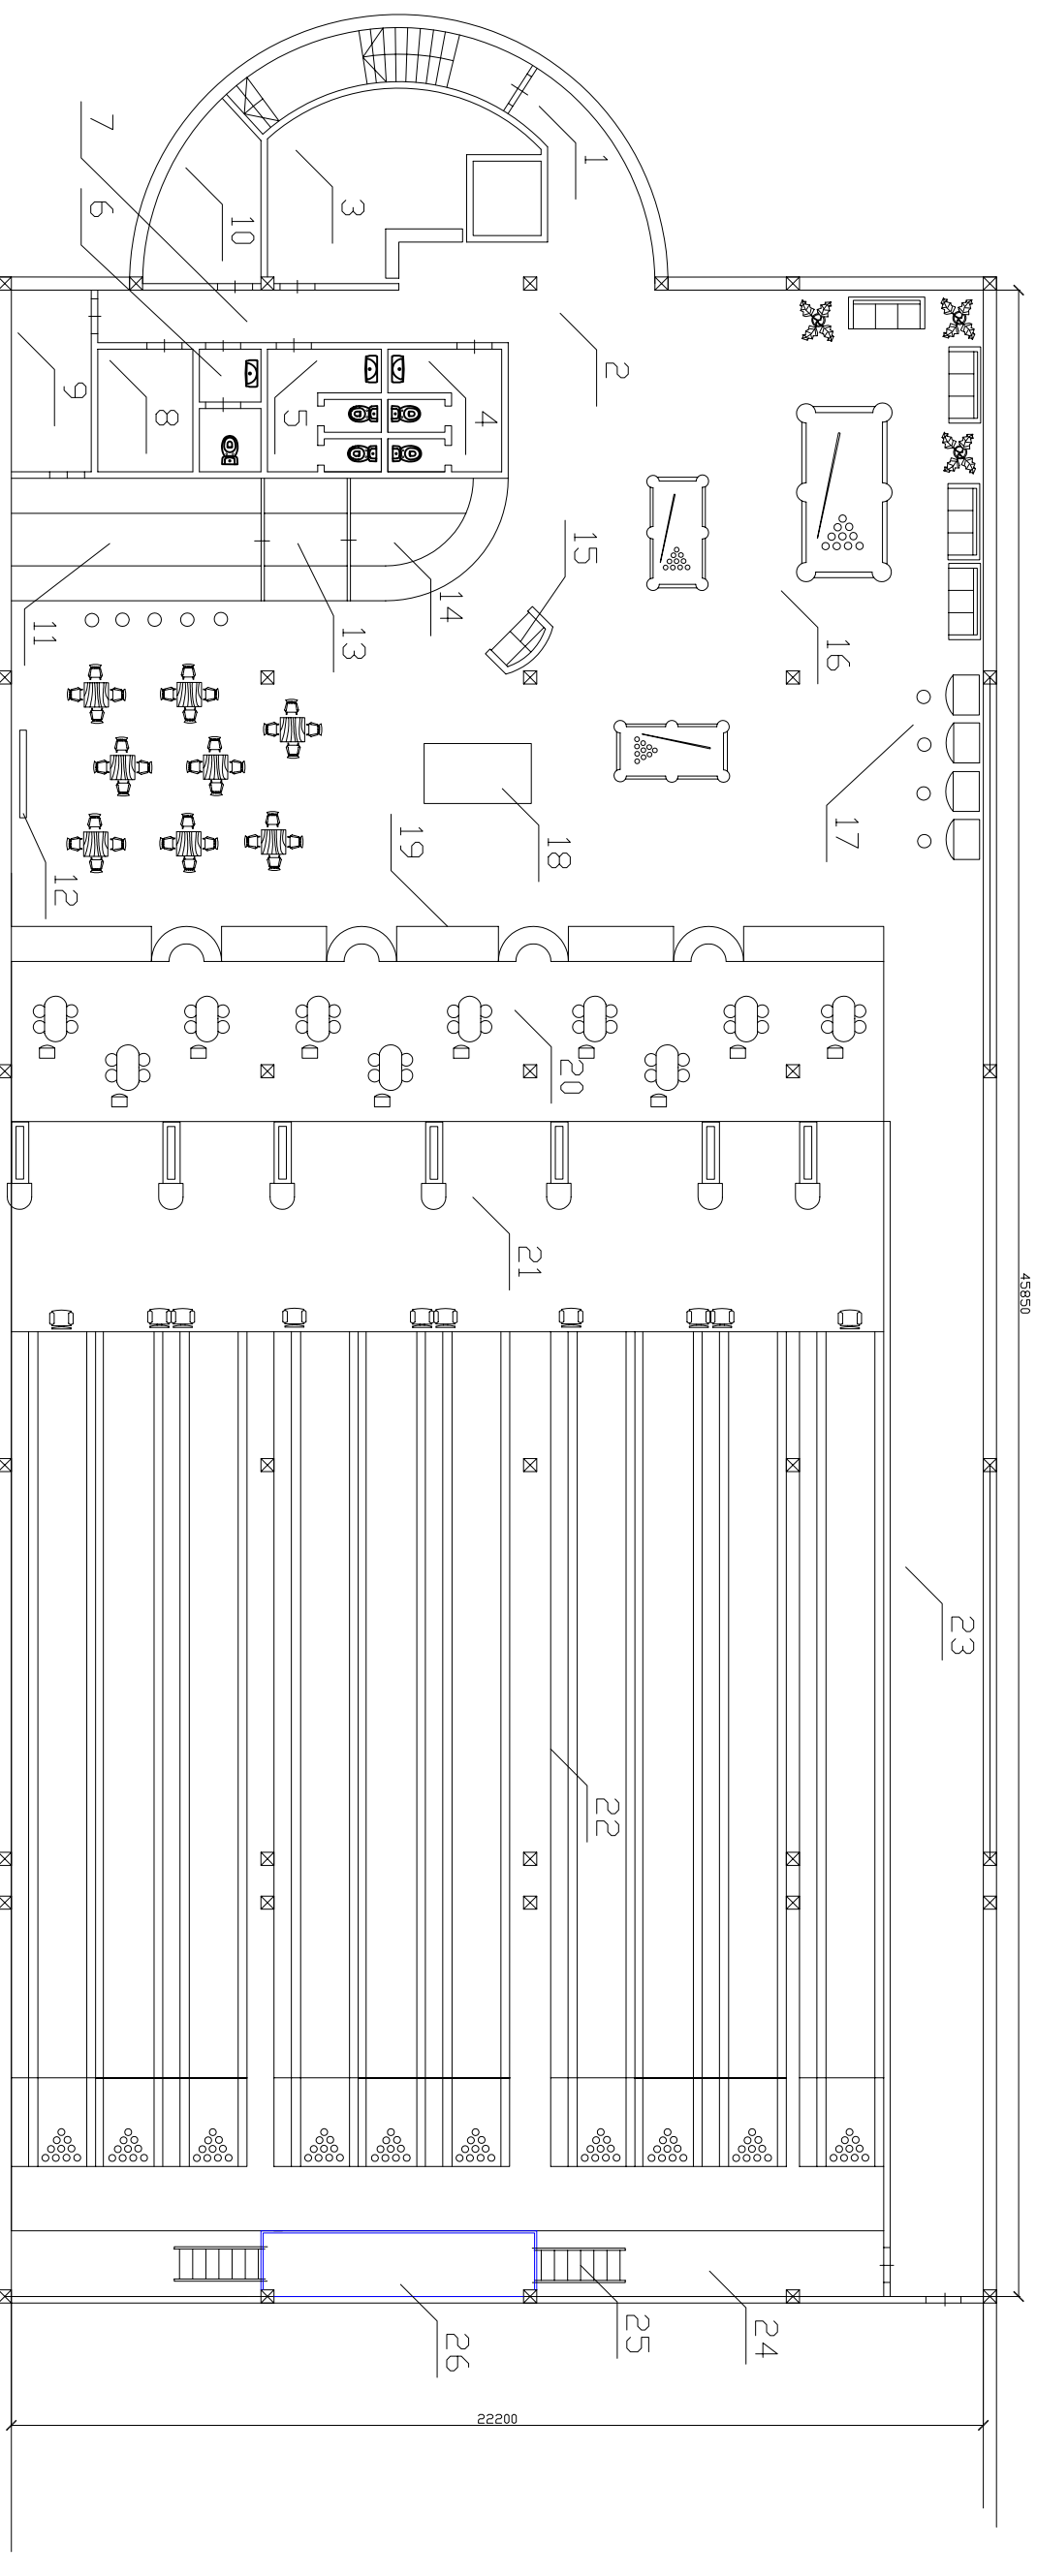

Г. Москва, 10 Дорожек

- 1-Лестница входная
- 2-Холл
- 3-Гардероб
- 4-Санузел мужской
- 5-Санузел женский
- 6-Санузел персонала
- 7-Коридор
- 8-Помещение персонала
- 9-Подсобка бара
- 10-Администраторская
- 11-Спорт-Бар
- 12-Многофункциональный экран
- 13-Касса

- 14-Рецепشن, Про-шоп
- 15-Диван для переобувания
- 16-Зона бильярда
- 17-Игровые автоматы
- 18-Аэрохоккей
- 19-Зона зрителей, стойки для шаров
- 20-Зона отдыха игроков
- 21-Зона развѣга
- 22-Дорожки боулинга
- 23-Коридор
- 24-Зона обслуживания пинспоттеров
- 25-Съемная лестница в комнату механиков
- 26-Комната механиков